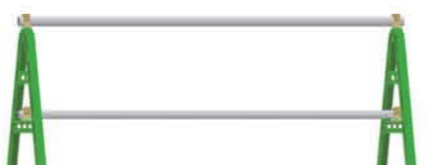

電光表示板（横型・縦型）

大型回転灯

ソーラー仮設信号機

単管バリケード

工事用フェンス

クッションドラム

カラーコーン コーンバー

高輝度反射矢印板 LED 矢印板

【屋外用自立式 LED パネル】

AR-10

SP-06(AIスピカ搭載)

サイズ：W1300×H1660×D1300(mm)

サイズ：W860×H1850×D1000(mm)

POINT

- ☆フルカラーで視認性も抜群！
- ☆広角 LED のため、斜めからでもハッキリ視認できます。
- ☆最大 700 カンデラで、日中でも表示内容が鮮明に見えます。
- ☆キャスター付きで設置後の移動も簡単です。(ストッパー付)
- ☆USB メモリー差し替えにて簡単に表示内容を変更することが可能です。
- ☆PC を使用して遠隔で表示内容の変更が可能です。
- ☆AC100V 電源が必要になります。