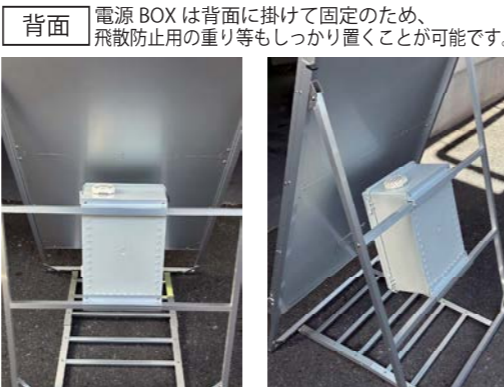

【屋外用自立式 LED パネル】

AR-10

SP-06(AIスピカ搭載)

サイズ：W1300×H1660×D1300(mm)

サイズ：W860×H1850×D1000(mm)

POINT

- ☆フルカラーで視認性も抜群！
- ☆広角 LED のため、斜めからでもハッキリ視認できます。
- ☆最大 700 カンデラで、日中でも表示内容が鮮明に見えます。
- ☆キャスター付きで設置後の移動も簡単です。(ストッパー付)
- ☆USB メモリー差し替えにて簡単に表示内容を変更することが可能です。
- ☆PC を使用して遠隔で表示内容の変更が可能です。
- ☆AC100V 電源が必要になります。

表示例

【軽量 calxcia LED パネル】

大
液晶サイズ：3×5
サイズ：W840×H1470×D100 (mm)
重さ：19 kg

小
液晶サイズ：2×5
サイズ：W590×H1470×D100(mm)
重さ：15 kg

背面 電源 BOX は背面に掛けて固定のため、飛散防止用の重り等もしっかり置くことが可能です。

POINT

- ☆フルカラーで視認性も抜群！
- ☆従来品では縦型 LED パネルでも約 70kg、横型の軽い物でも約 100kg と重量があり、ユニック等で運搬・設置・移動が大変でした。この calxcia は小サイズで 15kg、大サイズでも 19kg と軽量！！
- ☆運搬・設置・移動も簡単です！立て看板のように足も畳めます！
- ☆PC を使用して遠隔で表示内容の変更が可能です。
- ☆AC100V 電源が必要になります。

表示例

販売商品 各種

看板商品

【工事看板】

POINT

- ★☆☆レイアウト無料！☆☆
- ☆板面は無反射・反射・プリズム高輝度反射で作成が可能です。
- ☆看板枠は一般的な鉄枠・アルミ R 枠・鉄枠+看板ガード (スポンジ・プラスチック) で対応可能です。
- ☆看板等の運搬・設置・撤去作業も行っております。お気軽にご相談ください。(別途費用がかかります。)

【オリジナル看板】

高速道路 リニューアル工事前商品