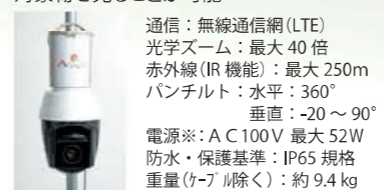

プリズム高輝度反射スリム看板

※上記商品以外にも多数取り扱っております。お気軽にご相談ください。
 ※看板などのレンタル商品の運搬・設置・撤去作業も行っております。(別途費用がかかります。)

レンタル商品 各種

WEB カメラ

【防犯・監視カメラ】

AP-3002/パンチルト

可動域 360°光学ズーム 40倍で Activ シリーズの中でズーム率が 1 番高い PTZ カメラ
 IR 機能も Activ シリーズ最長の 250m 先の対象物を見ることが可能