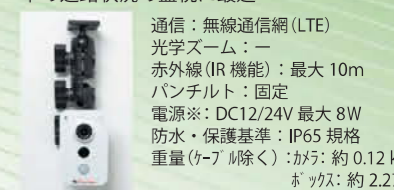

AD-7002/ドライブデコーダー

車のシガーソケットから電源をとり、ルームミラーとフロントガラスの間などに設置する車載カメラ工事車両からの撮影や走行中の道路状況の監視に最適

映像監視システム「ActivNet」への追加 AI 機能

対象物・対象時間を選択

車・自動車・人など選択した対象を検知