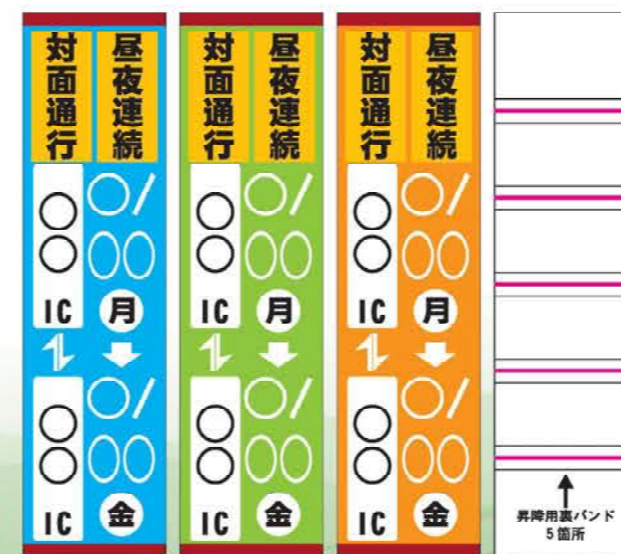

【屋外用自立式 LED パネル】

AR-10

SP-06(AIスピカ搭載)

サイズ：W1300×H1660×D1300(mm)

サイズ：W860×H1850×D1000(mm)

POINT

- ☆フルカラーで視認性も抜群！
- ☆広角 LED のため、斜めからでもハッキリ視認できます。
- ☆最大 700 カンデラで、日中でも表示内容が鮮明に見えます。
- ☆キャスター付きで設置後の移動も簡単です。(ストッパー付)
- ☆USB メモリー差し替えにて簡単に表示内容を変更することが可能です。
- ☆PC を使用して遠隔で表示内容の変更が可能です。
- ☆AC100V 電源が必要になります。

表示例

【軽量 calxcia LED パネル】

大
液晶サイズ：3×5
サイズ：W840×H1470×D100 (mm)
重さ：19 kg

小
液晶サイズ：2×5
サイズ：W590×H1470×D100(mm)
重さ：15 kg

背面 電源 BOX は背面に掛けて固定のため、飛散防止用の重り等もしっかり置くことが可能です。

POINT

- ☆フルカラーで視認性も抜群！
- ☆従来品では縦型 LED パネルでも約 70kg、横型の軽い物でも約 100kg と重量があり、ユニック等で運搬・設置・移動が大変でした。この calxcia は小サイズで 15kg、大サイズでも 19kg と軽量！！
- ☆運搬・設置・移動も簡単です！立て看板のように足も畳めます！
- ☆PC を使用して遠隔で表示内容の変更が可能です。
- ☆AC100V 電源が必要になります。

表示例

販売商品 各種

看板商品

【工事看板】

POINT

- ★☆☆レイアウト無料！☆☆
- ☆板面は無反射・反射・プリズム高輝度反射で作成が可能です。
- ☆看板枠は一般的な鉄枠・アルミ R 枠・鉄枠+看板ガード (スポンジ・プラスチック) で対応可能です。
- ☆看板等の運搬・設置・撤去作業も行っております。お気軽にご相談ください。(別途費用がかかります。)

【オリジナル看板】

高速道路 リニューアル工事前商品

【横断幕】

【懸垂幕】

【広報看板】

POINT

- ☆無反射・反射・プリズム高輝度反射での作成が可能です。
- ☆看板枠については、一般的な鉄枠・アルミ R 枠・鉄枠+看板ガード付での作成が可能です。
- ☆オリジナル横断幕・懸垂幕・看板作成も可能です。

販売商品 各種

工事用車両幕

【工事用車両幕(ターポリン素材)】