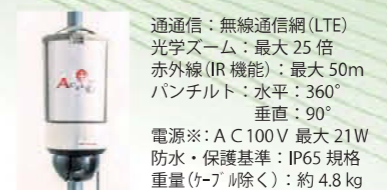

AP-6001/パンチルト

可動域 360°光学ズーム 25 倍、I R 機能も最大 50m と A P-3002 に次いで高機能を搭載し近距離から遠方まで幅広く使用可能