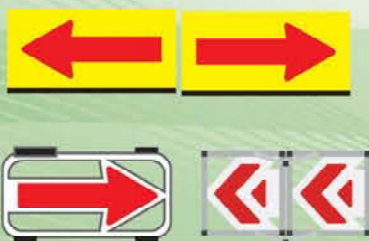

電光表示板（横型・縦型）

大型回転灯

ソーラー仮設信号機

単管バリケード

工事用フェンス

クッションドラム

カラーコーン コーンバー

高輝度反射矢印板 LED 矢印板

車・自動車・人など選択した対象を検知

使用例 ①夜間や休日の作業時間外の現場で侵入者の検知
 ②車両侵入禁止エリアでの車両のみの検知

設置されている道路上の矢印板の動きを検知

使用例 矢印板に車両が接触し設置位置からのズレを通知することで即座に対応が可能

検知情報をメールや点灯でお知らせ

〈標準機能〉メール通知

通知先メールアドレスは 5 つまで設定が可能

〈オプション〉回転灯・3色灯